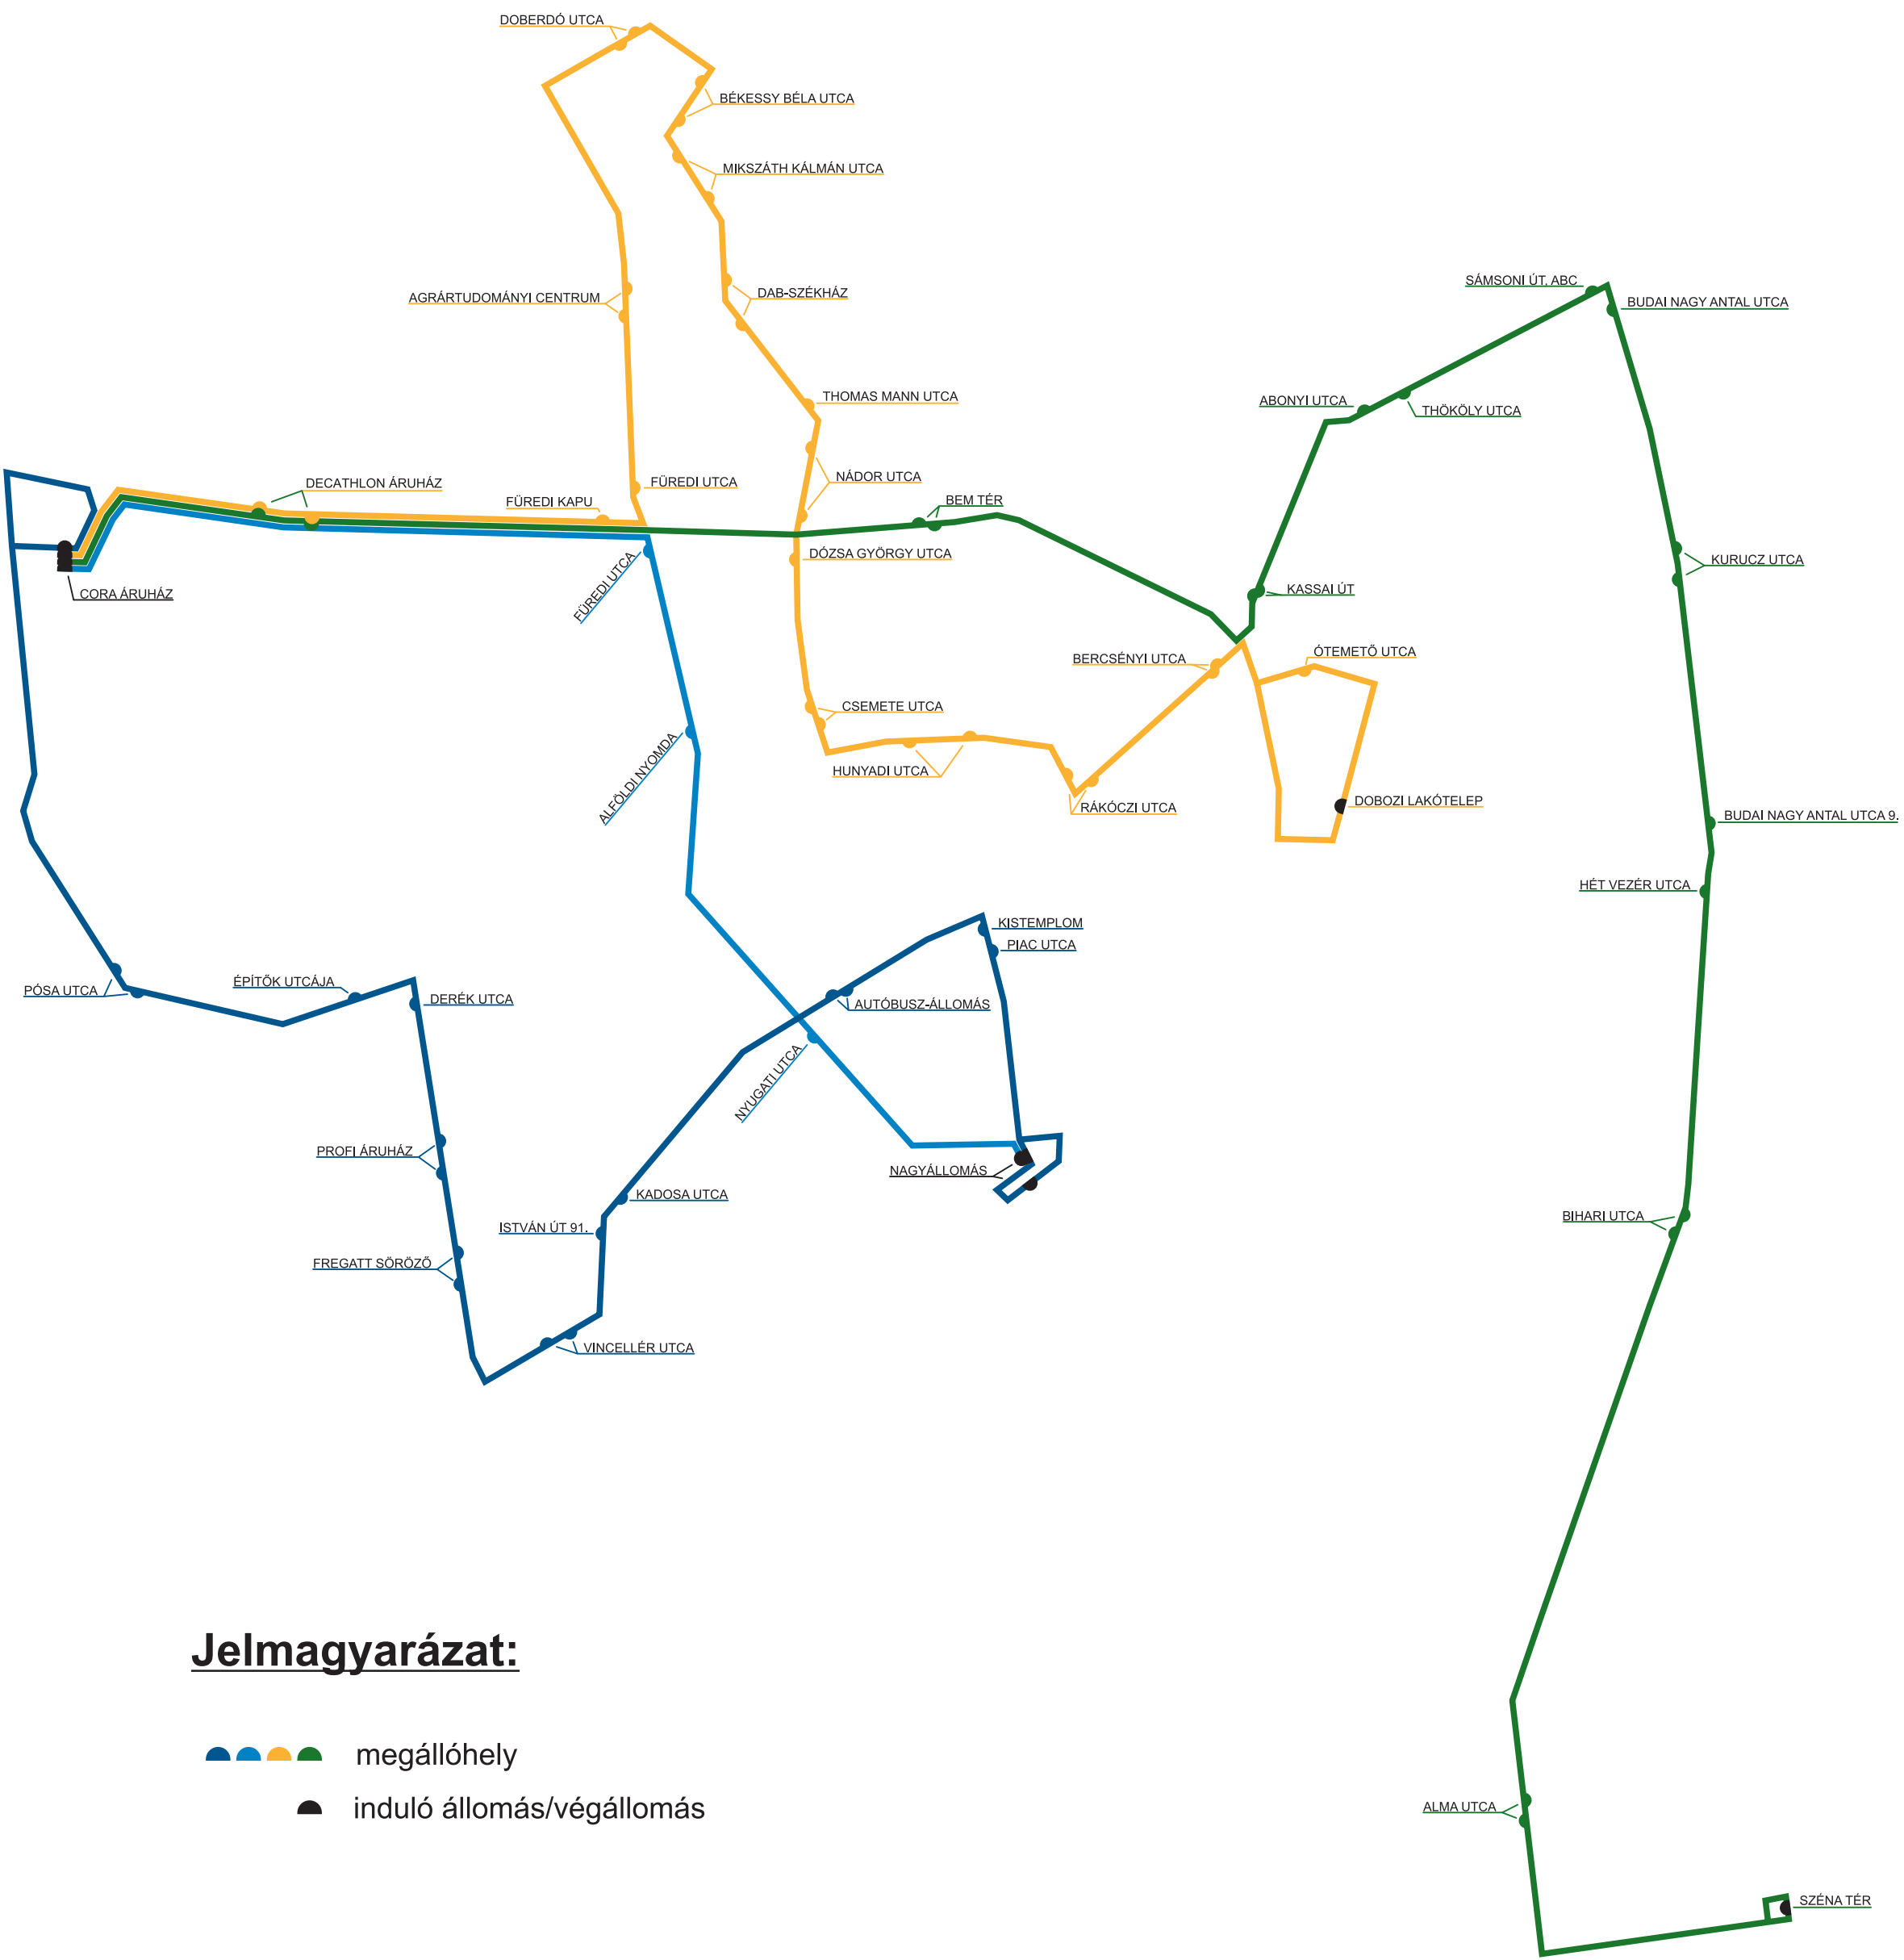

# Debrecen

## CORA szerződéses járat vonalhálózati térképe

érvényes: 2011. december 3-tól

-  1 Nagyállomás - CORA Áruház
-  1 CORA Áruház - Nagyállomás kiemelt járat
-  2 Dobozi lakótelep - CORA Áruház
-  3 Széna tér - CORA Áruház

### Jelmagyarázat:

-  megállóhely
-  induló állomás/végállomás