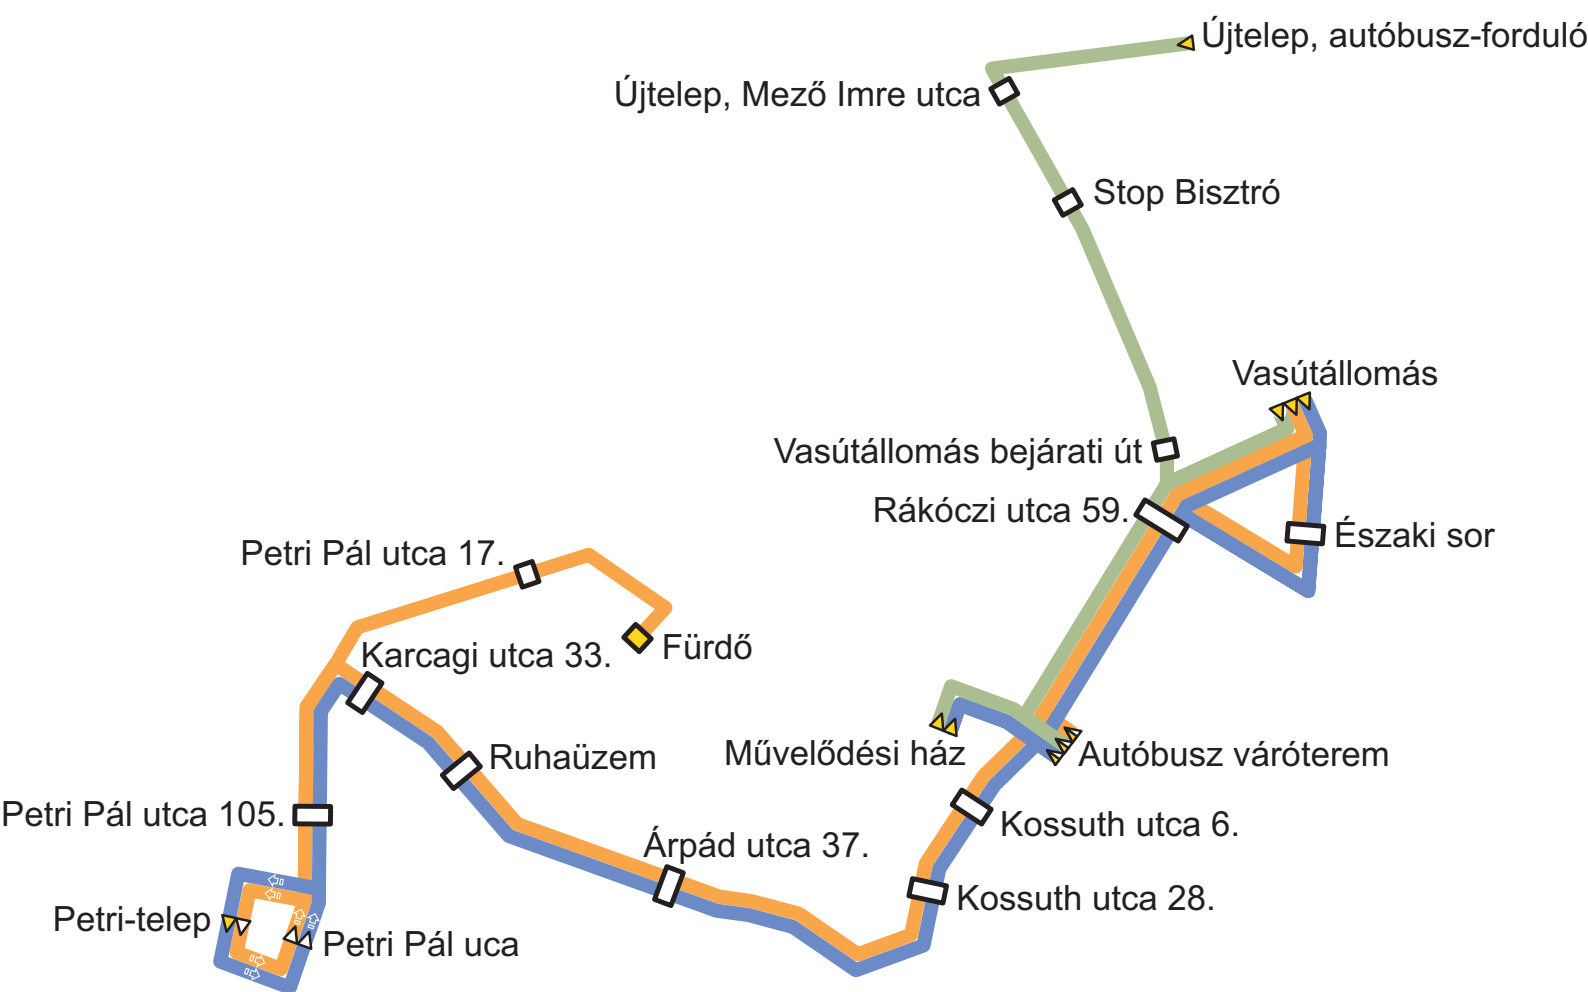

Püspökladány

helyi autóbusz vonalhálózati térképe

érvényes: 2008. december 14-től

- 1 Vasútállomás - Karcagi utca - Fürdő
- 1Y Vasútállomás - Karcagi utca - Petri telep
- 2 Művelődési Ház- Újtelep

Jelmagyarázat:

- ▷ egyirányban érintett megállóhely
- megállóhely
- végállomás
- ⇄ menetirány